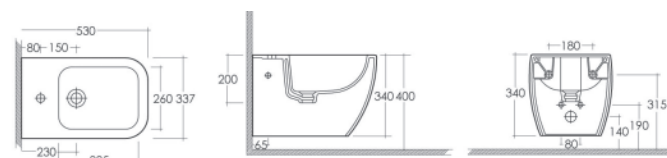

BIDET SOSPESO METROPOLITAN 182-H310

Materiale Ceramica
Finiture Bianco
Specifiche Installazione sospesa,
monoforo, con troppopieno, completo di
fissaggi