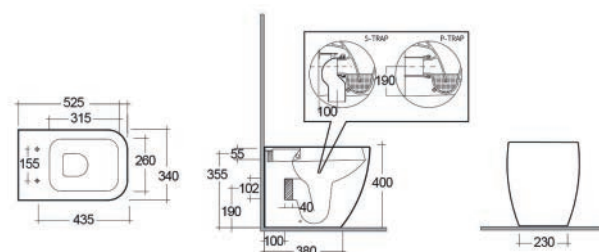

VASO METROPOLITAN FILO MURO RIMLESS 182-H401

Materiale Ceramica
Finiture Bianco
Specifiche Installazione a pavimento filo muro, funziona con 2,5/4 litri, scarico multi, completo di fissaggi e raccordo plastico

182-H401 Scarico Universale