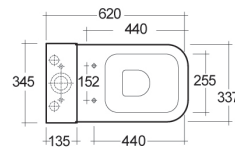

VASO MONOBLOCCO FILOMURO METROPOLITAN 182-H420

Materiale Ceramica
Finiture Bianco
Specifiche Installazione a pavimento
filo muro, scarico multi, completo di fissaggi
e raccordo plastico