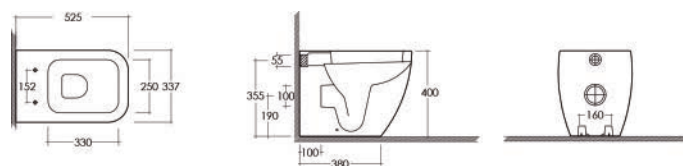

FISSAGGI
INCLUSI

BIDET METROPOLITAN SOSPESO FISSAGGIO NASCOSTO 182-H312

Materiale Ceramica
Finiture Bianco
Specifiche Installazione sospesa, monoforo, con troppopieno, completo di fissaggi

182-H312-R Erogazione Rubinetto

VASO METROPOLITAN FILO MURO 182-H400

Materiale Ceramica
Finiture Bianco
Specifiche Installazione a pavimento filo muro, scarico multi, Funziona con 3/6 litri, completo di fissaggi e raccordo plastico

182-H400 Scarico Universale