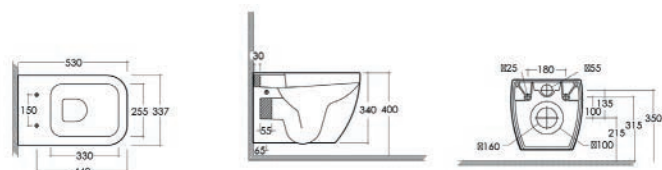

VASO METROPOLITAN FILO MURO RIMLESS 182-H401

Materiale Ceramica
Finiture Bianco
Specifiche Installazione a pavimento filo muro, funziona con 2,5/4 litri, scarico multi, completo di fissaggi e raccordo plastico

182-H401 Scarico Universale

VASO METROPOLITAN SOSPESO 182-H410

Materiale Ceramica
Finiture Bianco
Specifiche Installazione sospesa, funziona con 3/6 litri, completo di fissaggi

182-H410 -

VASO METROPOLITAN SOSPESO RIMLESS FISSAGGIO NASCOSTO 182-H411