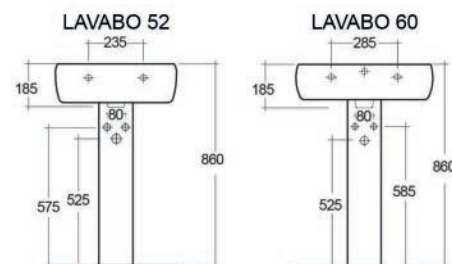

182-H100-52	Monoforo L. 52 cm
182-H100-60	Monoforo L. 60 cm

FISSAGGI
INCLUSI

COLONNA METROPOLITAN 182-H200

Materiale Ceramica
Finiture Bianco
Specifiche Per lavabo Metropolitan,
completa di fissaggi

182-H200-67	H. 67 cm
-------------	----------

FISSAGGI
INCLUSI

SEMICOLONNA METROPOLITAN 182-H210

Materiale Ceramica
Finiture Bianco
Specifiche Per lavabo Metropolitan,
completa di fissaggi

182-H210	H 32 cm
----------	---------

FISSAGGI
INCLUSI

BIDET METROPOLITAN FILO MURO 182-H300

VASO METROPOLITAN FILO MURO RIMLESS 182-H401

Materiale Ceramica
Finiture Bianco
Specifiche Installazione a pavimento filo muro, funziona con 2,5/4 litri, scarico multi, completo di fissaggi e raccordo plastico