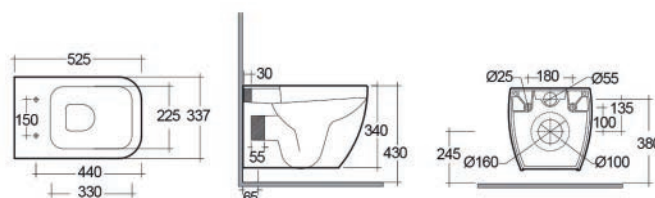

VASO METROPOLITAN SOSPESO RIMLESS FISSAGGIO NASCOSTO 182-H411

Materiale Ceramica
Finiture Bianco
Specifiche Installazione sospesa, funziona con 2,5/4 litri, completo di fissaggi

182-H411 -