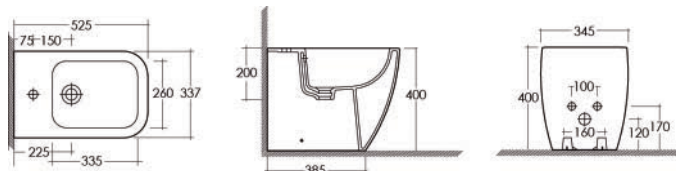

BIDET METROPOLITAN FILO MURO 182-H300

Materiale Ceramica
Finiture Bianco
Specifiche Installazione a pavimento
filo muro, monoforo, con troppopieno,
completo di fissaggi