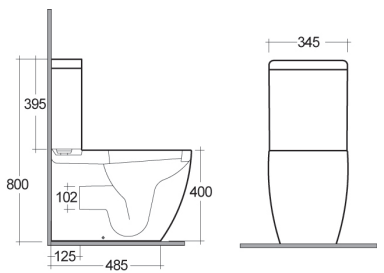

VASO METROPOLITAN FILO MURO RIMLESS 182-H401

Materiale Ceramica
Finiture Bianco
Specifiche Installazione a pavimento filo muro, funziona con 2,5/4 litri, scarico multi, completo di fissaggi e raccordo plastico

182-H401 Scarico Universale

VASO METROPOLITAN SOSPESO 182-H410

Materiale Ceramica
Finiture Bianco
Specifiche Installazione sospesa, funziona con 3/6 litri, completo di fissaggi

182-H410 -

VASO METROPOLITAN SOSPESO RIMLESS FISSAGGIO NASCOSTO 182-H411

Materiale Ceramica
Finiture Bianco
Specifiche Installazione sospesa, funziona con 2,5/4 litri, completo di fissaggi

182-H411 -

VASO MONOBLOCCO FILOMURO METROPOLITAN 182-H420

Materiale Ceramica
Finiture Bianco
Specifiche Installazione a pavimento
filo muro, scarico multi, completo di fissaggi
e raccordo plastico