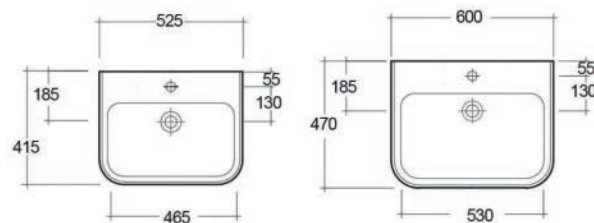

182-H100-52	Monoforo L. 52 cm
182-H100-60	Monoforo L. 60 cm

FISSAGGI
INCLUSI

COLONNA METROPOLITAN 182-H200

Materiale Ceramica
Finiture Bianco
Specifiche Per lavabo Metropolitan,
completa di fissaggi

182-H200-67	H. 67 cm
-------------	----------

FISSAGGI
INCLUSI

SEMICOLONNA METROPOLITAN 182-H210

Materiale Ceramica
Finiture Bianco
Specifiche Per lavabo Metropolitan,
completa di fissaggi

182-H210	H 32 cm
----------	---------

FISSAGGI
INCLUSI

BIDET METROPOLITAN FILO MURO 182-H300