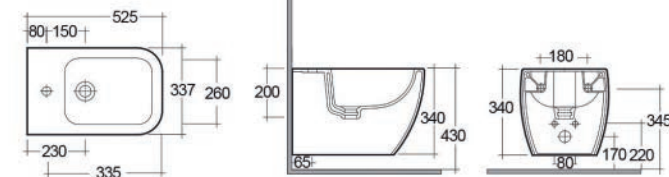

BIDET METROPOLITAN SOSPESO FISSAGGIO NASCOSTO 182-H312

Materiale Ceramica
Finiture Bianco
Specifiche Installazione sospesa, monoforo, con troppopieno, completo di fissaggi

182-H312-R Erogazione Rubinetto