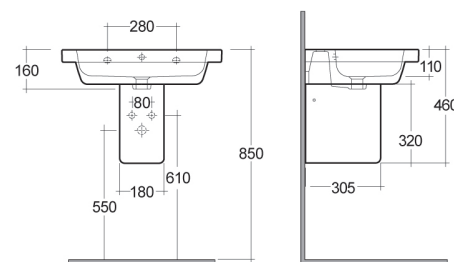

182-H100-52	Monoforo L. 52 cm
182-H100-60	Monoforo L. 60 cm

FISSAGGI
INCLUSI

COLONNA METROPOLITAN 182-H200

Materiale Ceramica
Finiture Bianco
Specifiche Per lavabo Metropolitan,
completa di fissaggi

182-H200-67	H. 67 cm
-------------	----------

FISSAGGI
INCLUSI

SEMICOLONNA METROPOLITAN 182-H210

Materiale Ceramica
Finiture Bianco
Specifiche Per lavabo Metropolitan,
completa di fissaggi

182-H210	H 32 cm
----------	---------

FISSAGGI
INCLUSI

BIDET METROPOLITAN FILO MURO 182-H300